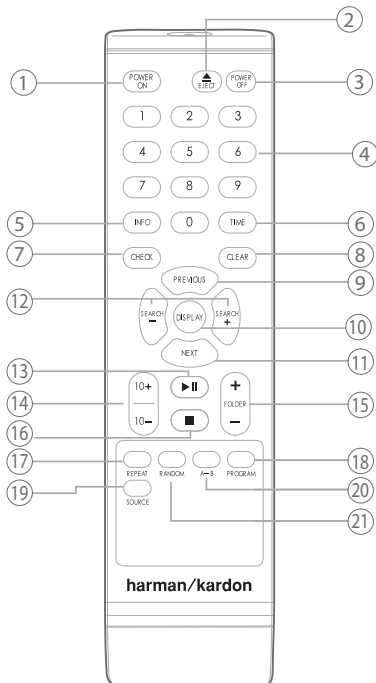

# HD 3700

## 1 Front Panel

- 1) Power On/Off (Standby)
- 2) Open/Close
- 3) Play
- 4) Pause
- 5) Skip/Search
- 6) Stop
- 7) USB Port

## 2 Rear Panel

- 1) Analog Audio Output
- 2) Coaxial Audio Output
- 3) Optical Audio Output
- 4) IR IN/OUT
- 5) AC Input

### 3 Remote

- 1) Power On
- 2) Eject
- 3) Power Off
- 4) Numeric Controls
- 5) Info
- 6) Time
- 7) Check
- 8) Clear
- 9) Previous
- 10) Display
- 11) Next
- 12) Search
- 13) Play and Pause
- 14) +10/-10 Buttons
- 15) Folder
- 16) Stop
- 17) Repeat
- 18) Program
- 19) Source
- 20) A-B
- 21) Random