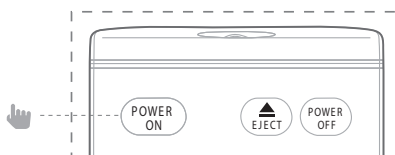

5 Power ON

- Use the cursor 'PREVIOUS / NEXT' buttons to navigate through the total number of tracks on the disc.
- To select a highlighted item, press the PLAY / PAUSE button. The selected track will play.