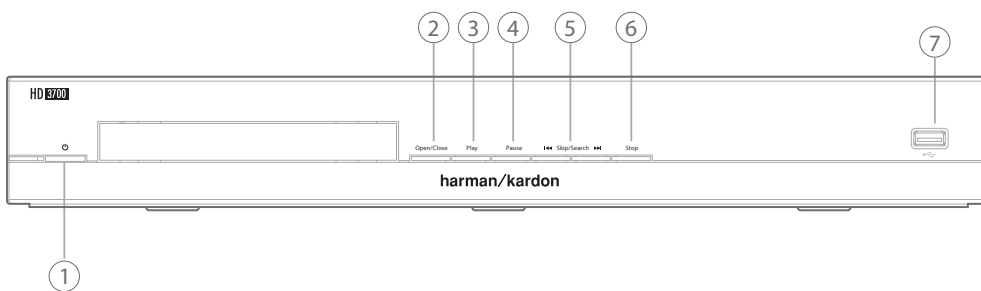

## 1 Front Panel

- 1) Power On/Off (Standby)
- 2) Open/Close
- 3) Play
- 4) Pause
- 5) Skip/Search
- 6) Stop
- 7) USB Port