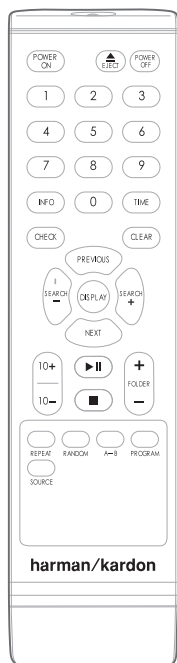

## 2 Rear Panel

- 1) Analog Audio Output
- 2) Coaxial Audio Output
- 3) Optical Audio Output
- 4) IR IN/OUT
- 5) AC Input

### 3 Remote

- 1) Power On
- 2) Eject
- 3) Power Off
- 4) Numeric Controls
- 5) Info
- 6) Time
- 7) Check
- 8) Clear
- 9) Previous
- 10) Display
- 11) Next
- 12) Search
- 13) Play and Pause
- 14) +10/-10 Buttons
- 15) Folder
- 16) Stop
- 17) Repeat
- 18) Program
- 19) Source
- 20) A-B
- 21) Random

### 4 Connecting to stereo amp

### 5 Power ON

- Use the cursor 'PREVIOUS / NEXT' buttons to navigate through the total number of tracks on the disc.
- To select a highlighted item, press the PLAY / PAUSE button. The selected track will play.