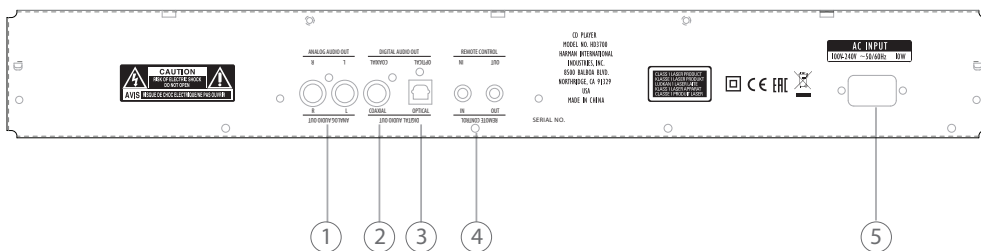

2 Rear Panel

1) Analog Audio Output
2) Coaxial Audio Output
3) Optical Audio Output
4) IR IN/OUT
5) AC Input