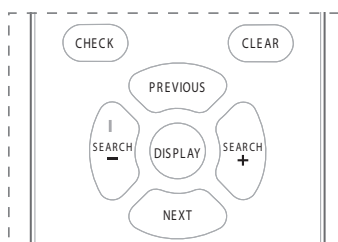

### 3 Remote

- 1) Power On
- 2) Eject
- 3) Power Off
- 4) Numeric Controls
- 5) Info
- 6) Time
- 7) Check
- 8) Clear
- 9) Previous
- 10) Display
- 11) Next
- 12) Search
- 13) Play and Pause
- 14) +10/-10 Buttons
- 15) Folder
- 16) Stop
- 17) Repeat
- 18) Program
- 19) Source
- 20) A-B
- 21) Random

### 4 Connecting to stereo amp

### 5 Power ON

- Use the cursor 'PREVIOUS / NEXT' buttons to navigate through the total number of tracks on the disc.
- To select a highlighted item, press the PLAY / PAUSE button. The selected track will play.